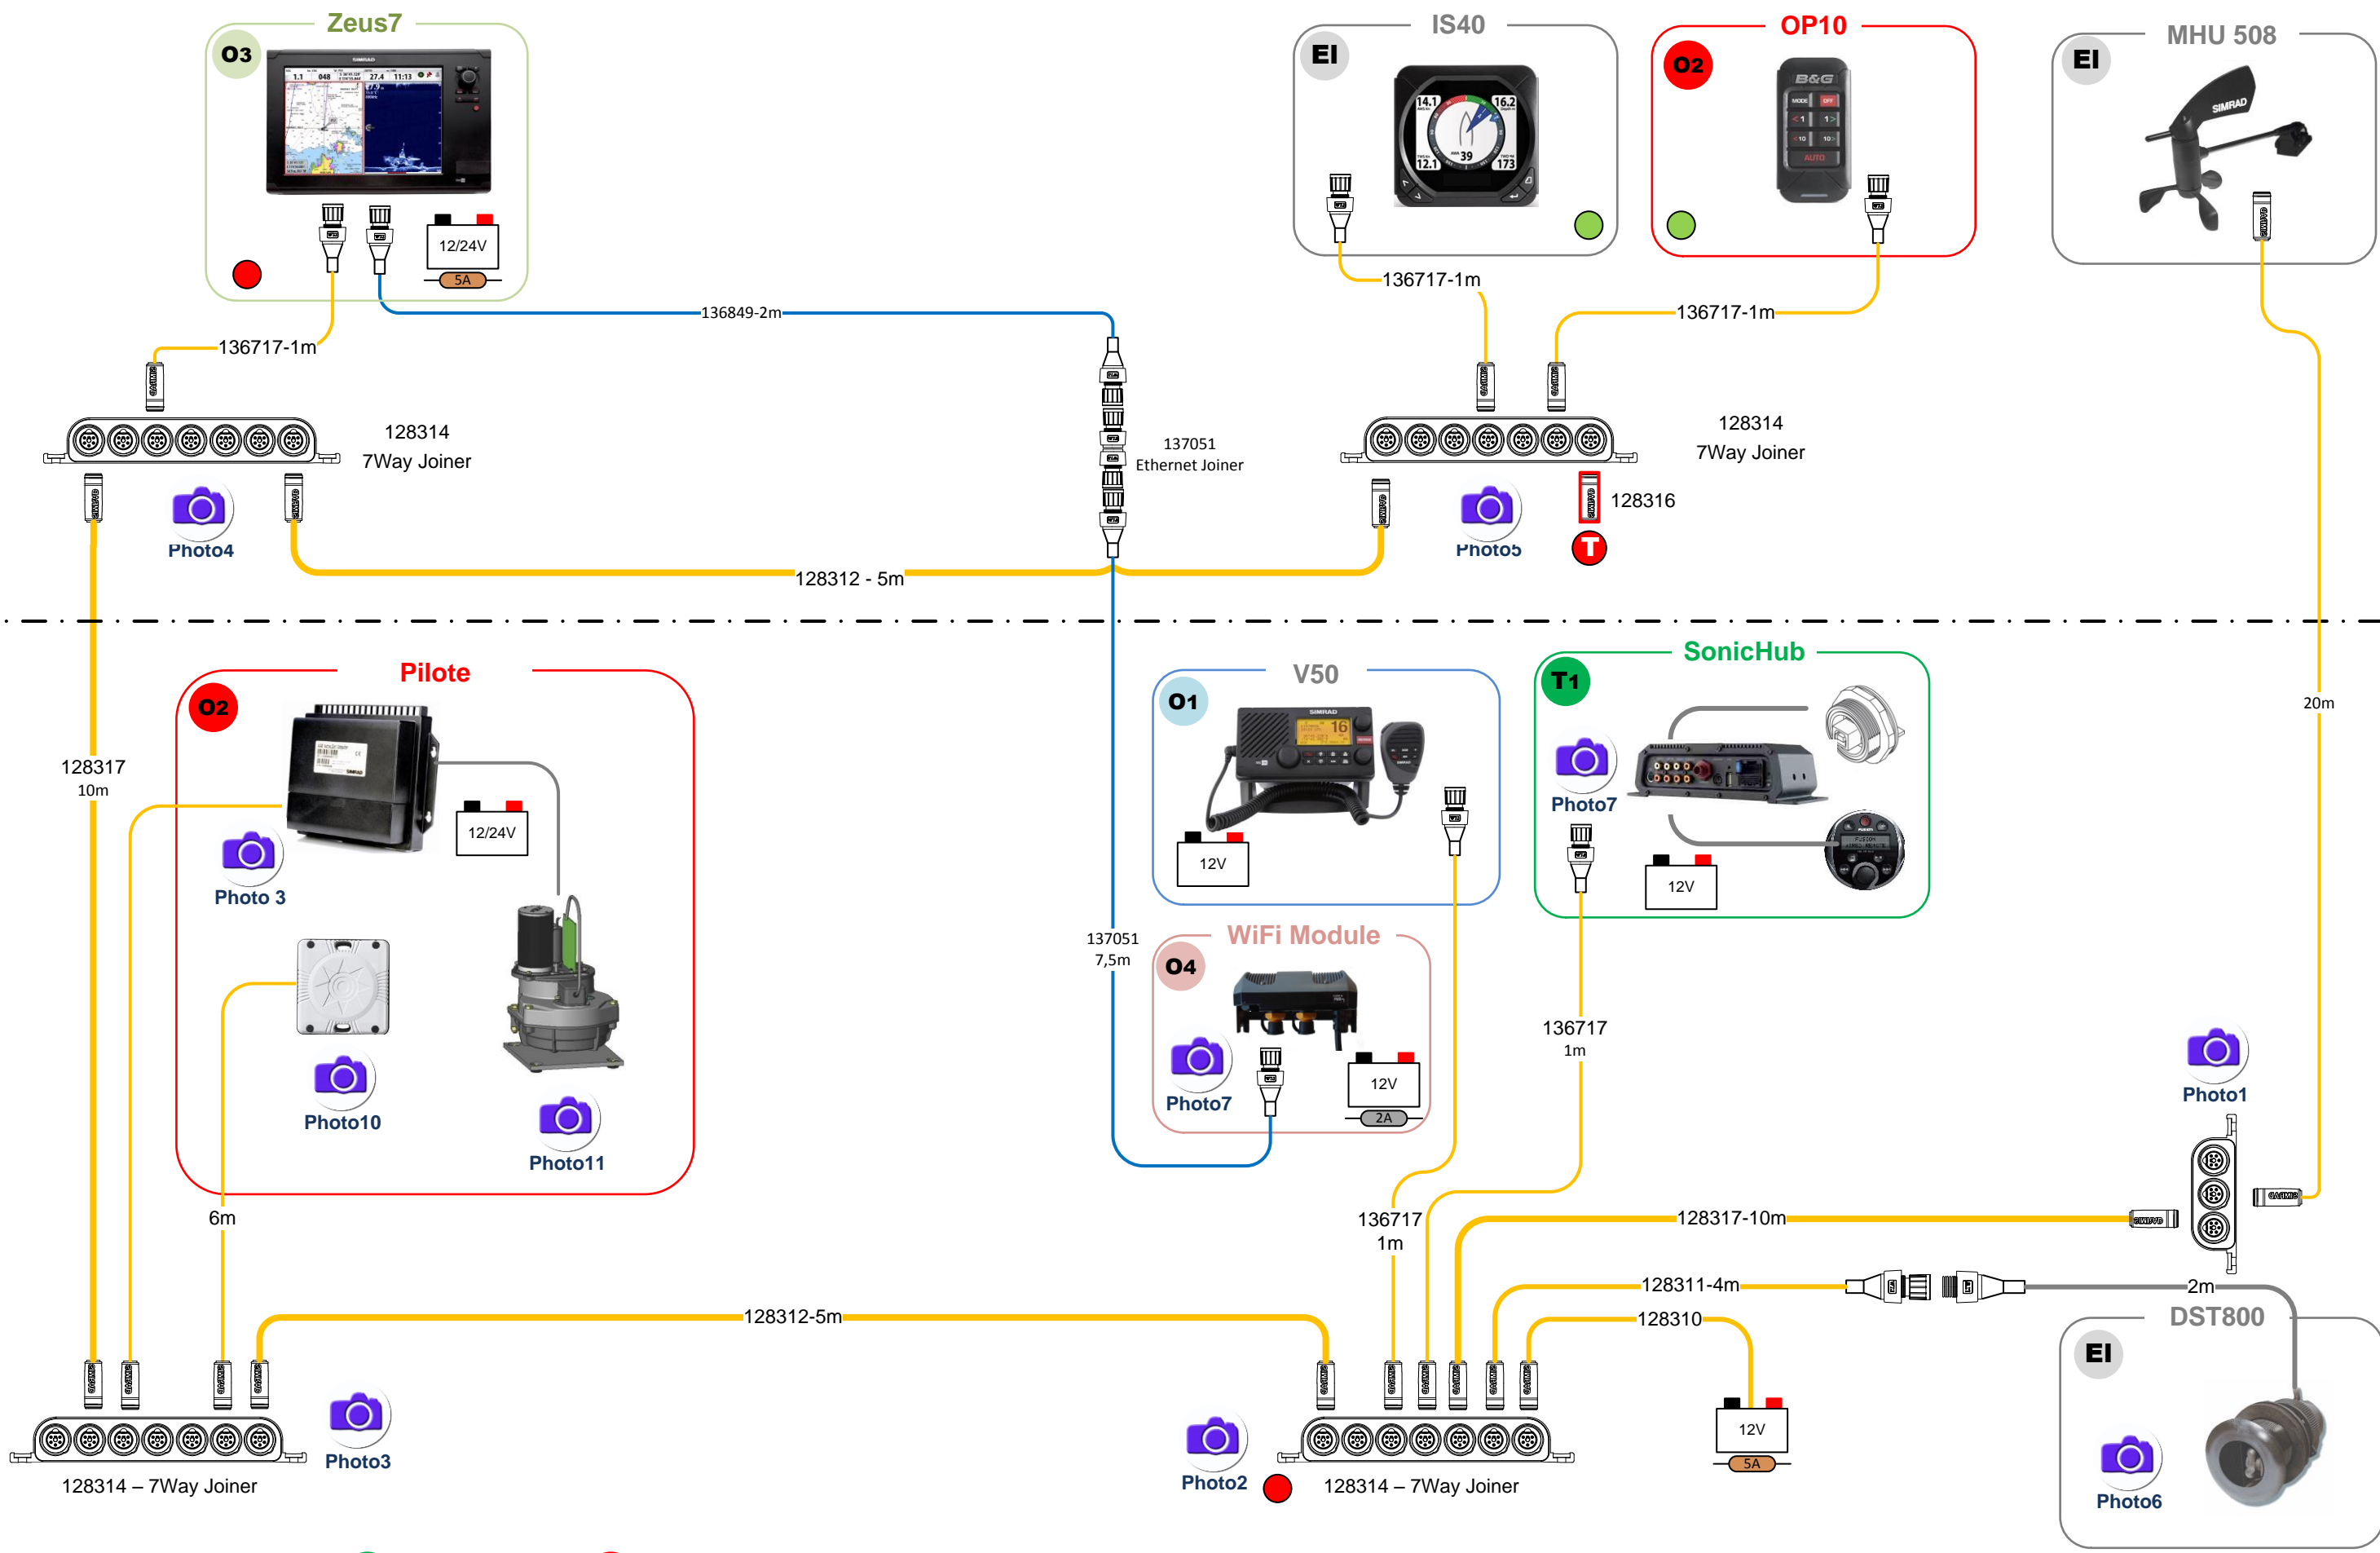

— SimNet/NMEA2000
 — Ethernet

T1 Finition
EI Pack Elec
O1 Option VHF
O2 Option Pilote

	Title	Backbone		Creation date	22/02/12
	Comments	SO349 Prod&Web Docs.vsd		Last Edit	27/03/2014
	Author	MG	B&G	Rev1-2014	SO3MA

Photo3

Photo2

Photo1

Photo4

Photo5

 SimNet/NMEA2000
 Ethernet

	Title	Backbone Location		Creation date	22/02/12
	Comments	SO349 Prod&Web Docs.vsd		Last Edit	27/03/2014
	Author	MG	B&G	Rev1-2014	SO3MA

- SimNet/NMEA2000
- Ethernet
- T1 Finition
- EI Pack Elec
- O2 Option Pilote
- O3 Option ZEUS7 Ext
- O1 Option VHF
- O4 Option WiFi

	Title	Schematics-IS40		Creation date	22/02/12
	Comments	SO349 Prod&Web Docs.vsd		Last Edit	27/03/2014
	Author	MG	B&G	Rev1-2014	SO3MA

- SimNet/NMEA2000
- Ethernet
- T1 Finition
- O2 Option Pilote
- O5 Option ZEUS7 Td
- EI Pack Elec
- O3 Option ZEUS7 Bd
- O1 Option VHF
- O4 Option WiFi