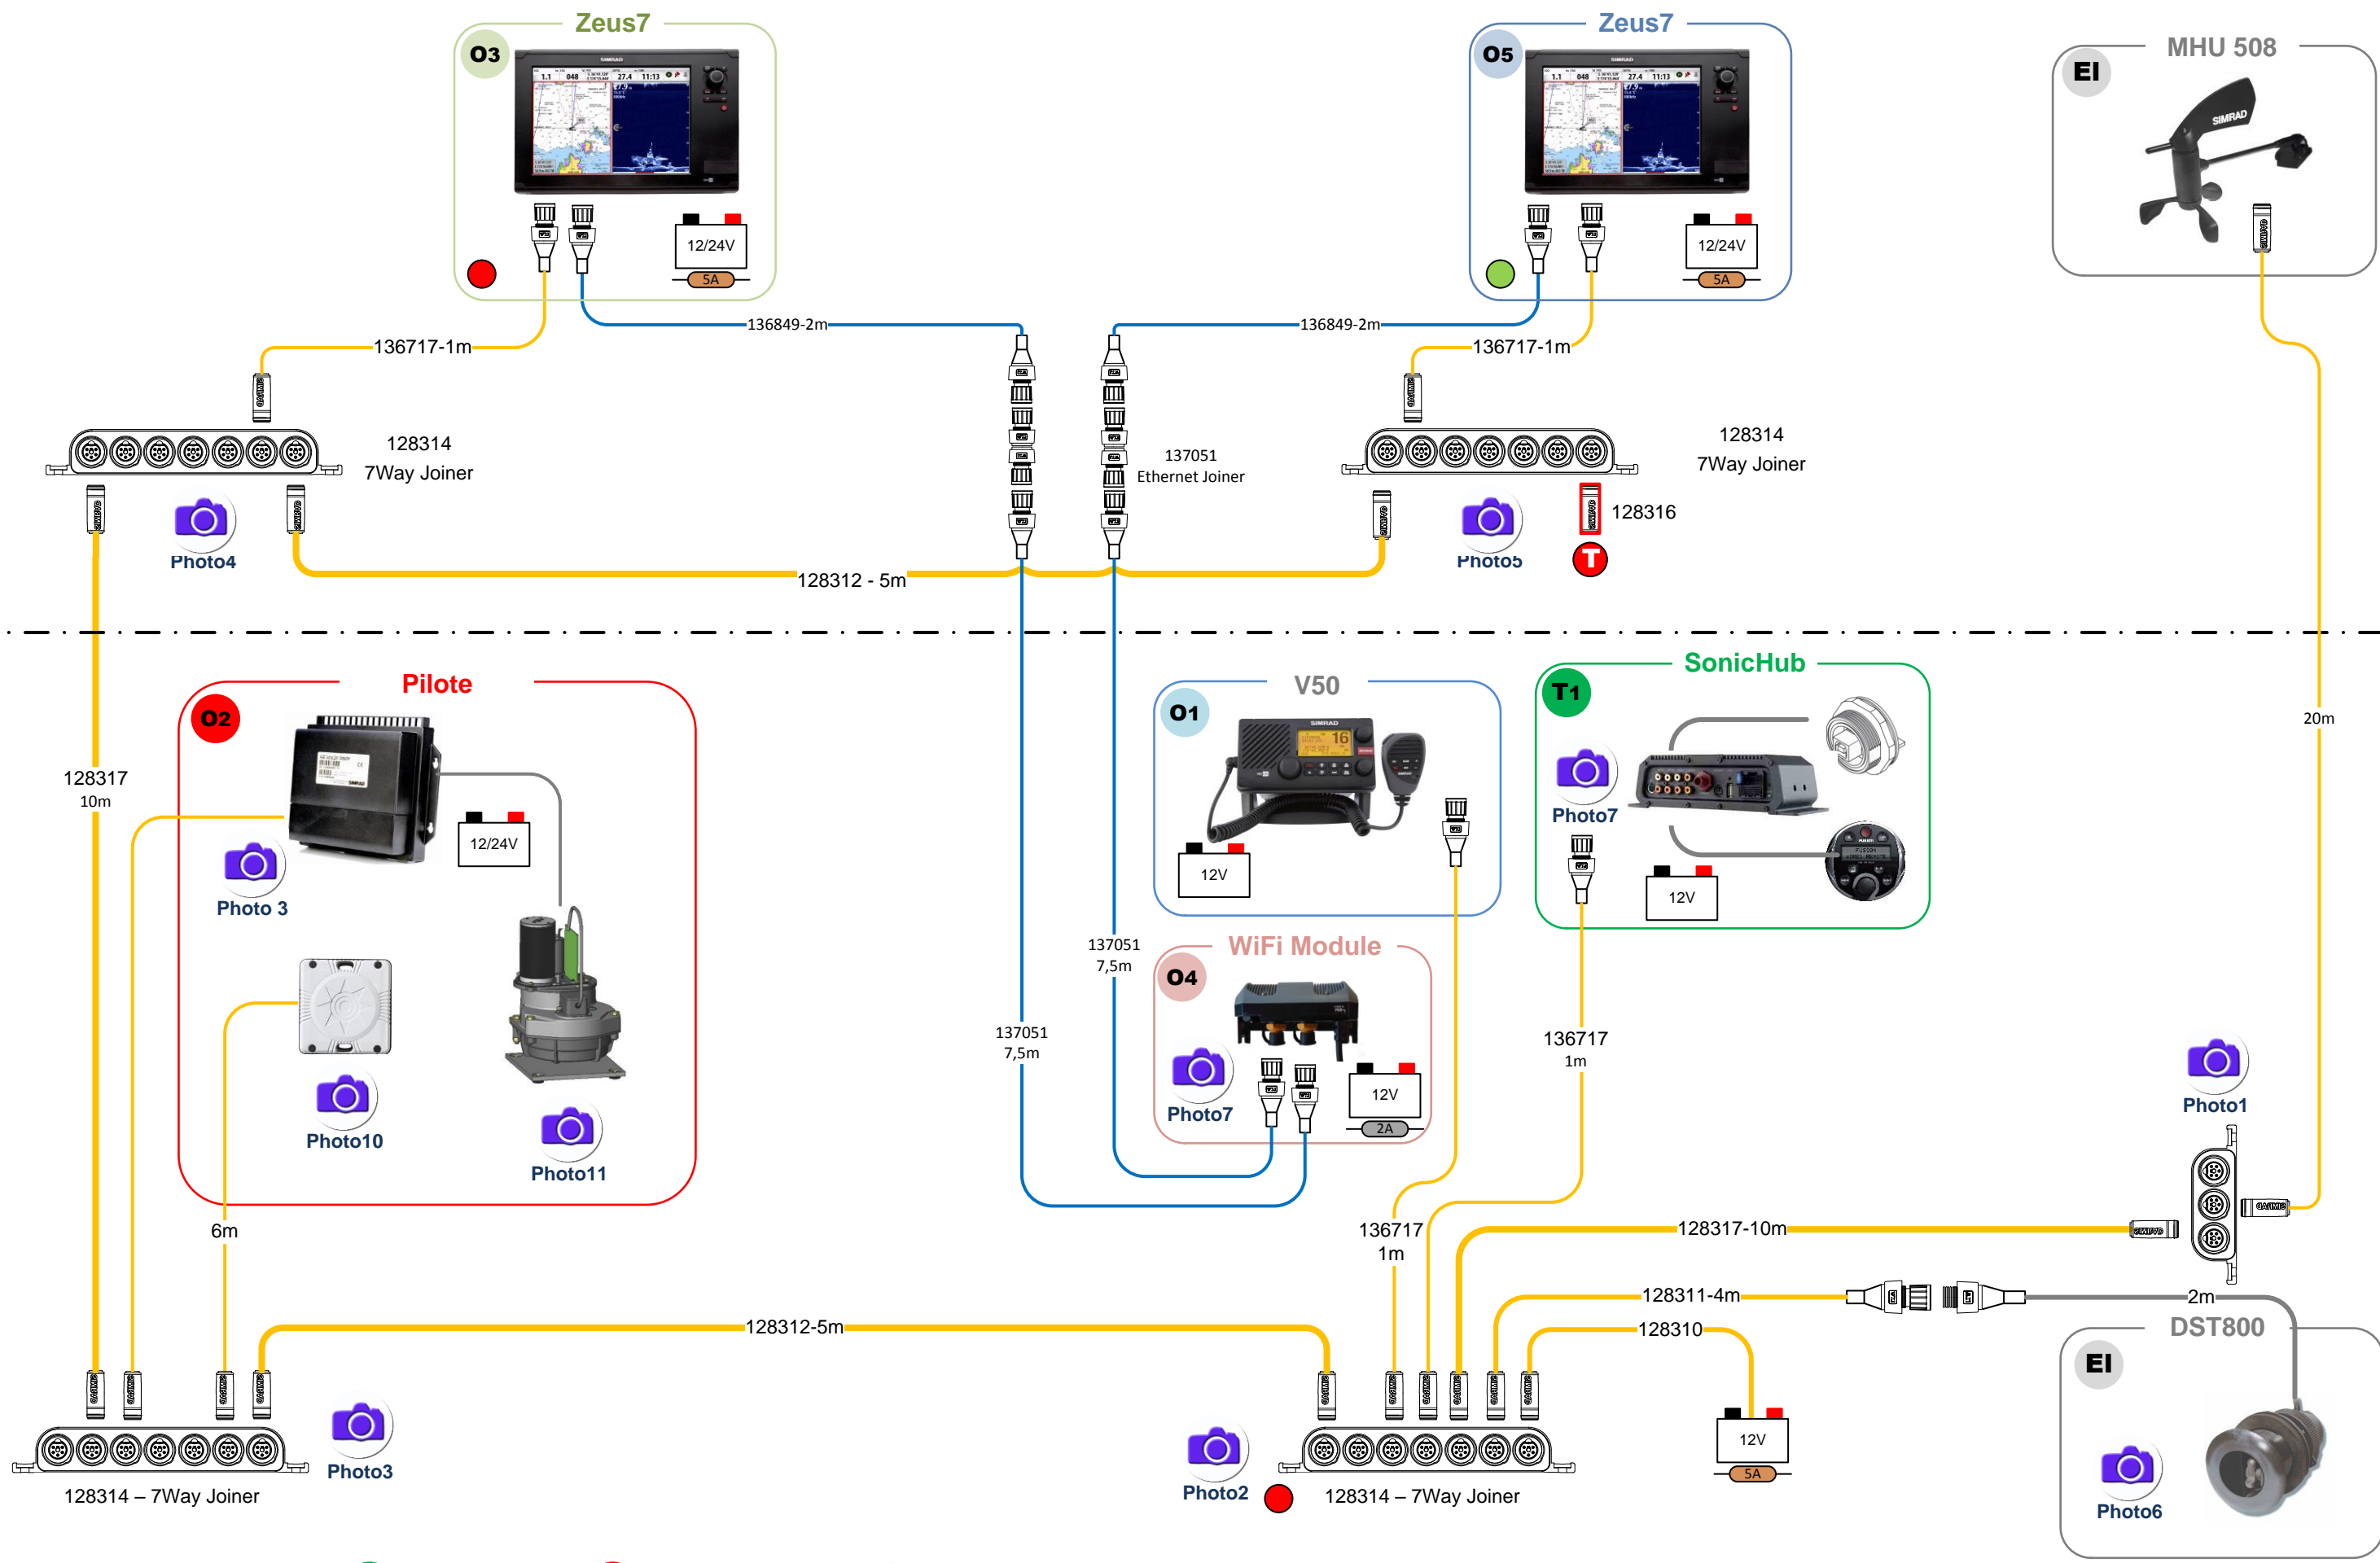

— SimNet/NMEA2000
 — Ethernet

T1 Finition
EI Pack Elec
O1 Option VHF
O2 Option Pilote

	Title	Backbone		Creation date	22/02/12
	Comments	SO349 Prod&Web Docs.vsd		Last Edit	27/03/2014
	Author	MG	B&G	Rev1-2014	SO3MA

Photo3

Photo2

Photo1

Photo4

Photo5

 SimNet/NMEA2000
 Ethernet

	Title	Backbone Location		Creation date	22/02/12
	Comments	SO349 Prod&Web Docs.vsd		Last Edit	27/03/2014
	Author	MG	B&G	Rev1-2014	SO3MA

- SimNet/NMEA2000
- Ethernet
- T1 Finition
- EI Pack Elec
- O2 Option Pilote
- O3 Option ZEUS7 Ext
- O1 Option VHF
- O4 Option WiFi

	Title	Schematics-IS40		Creation date	22/02/12
	Comments	SO349 Prod&Web Docs.vsd		Last Edit	27/03/2014
	Author	MG	B&G	Rev1-2014	SO3MA

- SimNet/NMEA2000
- Ethernet
- T1 Finition
- O2 Option Pilote
- O5 Option ZEUS7 Td
- EI Pack Elec
- O3 Option ZEUS7 Bd
- O1 Option VHF
- O4 Option WiFi